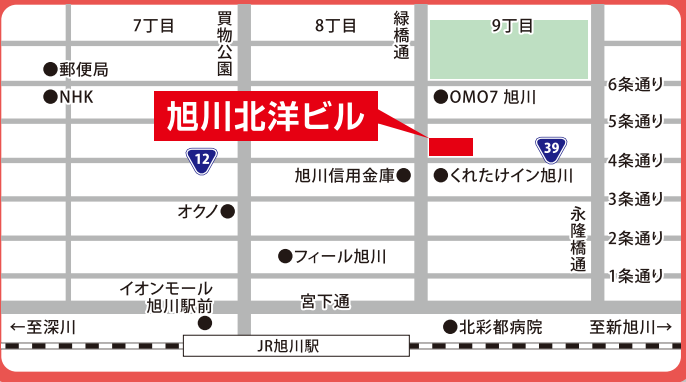

# 2022年度 北海学園大学 一般選抜会場

一般選抜日程	1部 学科・コース	2部 学科	出願期間	合格発表
2月9日(水)	経済学部〔経済学科・地域経済学科〕・英米文化学科・建築学科	経済学部〔経済学科・地域経済学科〕・英米文化学科	1月4日(火)～ [郵送受付] 1月26日(水) 消印有効 [窓口受付] 1月27日(木) 午後4時締切	2月24日(木)
2月10日(木)	経済学部〔経済学科・地域経済学科〕・経営学科・社会環境工学科〔社会環境コース〕・電子情報工学科	経済学部〔経済学科・地域経済学科〕・経営学科		
2月11日(金)	経営情報学科・法学部〔法律学科・政治学科〕・社会環境工学科〔環境情報コース〕・生命工学科	法学部〔法律学科・政治学科〕		
2月12日(土)	法学部〔法律学科・政治学科〕・日本文化学科	法学部〔法律学科・政治学科〕・日本文化学科		

※経済学部・法学部は「学部」単位での募集とし、学科は、1年次末に決定します。試験日は自由選択制です。両日に出願することもできます。◎詳細は、入学者選抜要項で確認してください。

## 旭川会場

### 〈旭川北洋ビル〉

旭川市4条通9丁目1703番地 旭川北洋ビル  
(JR旭川駅より徒歩8分)