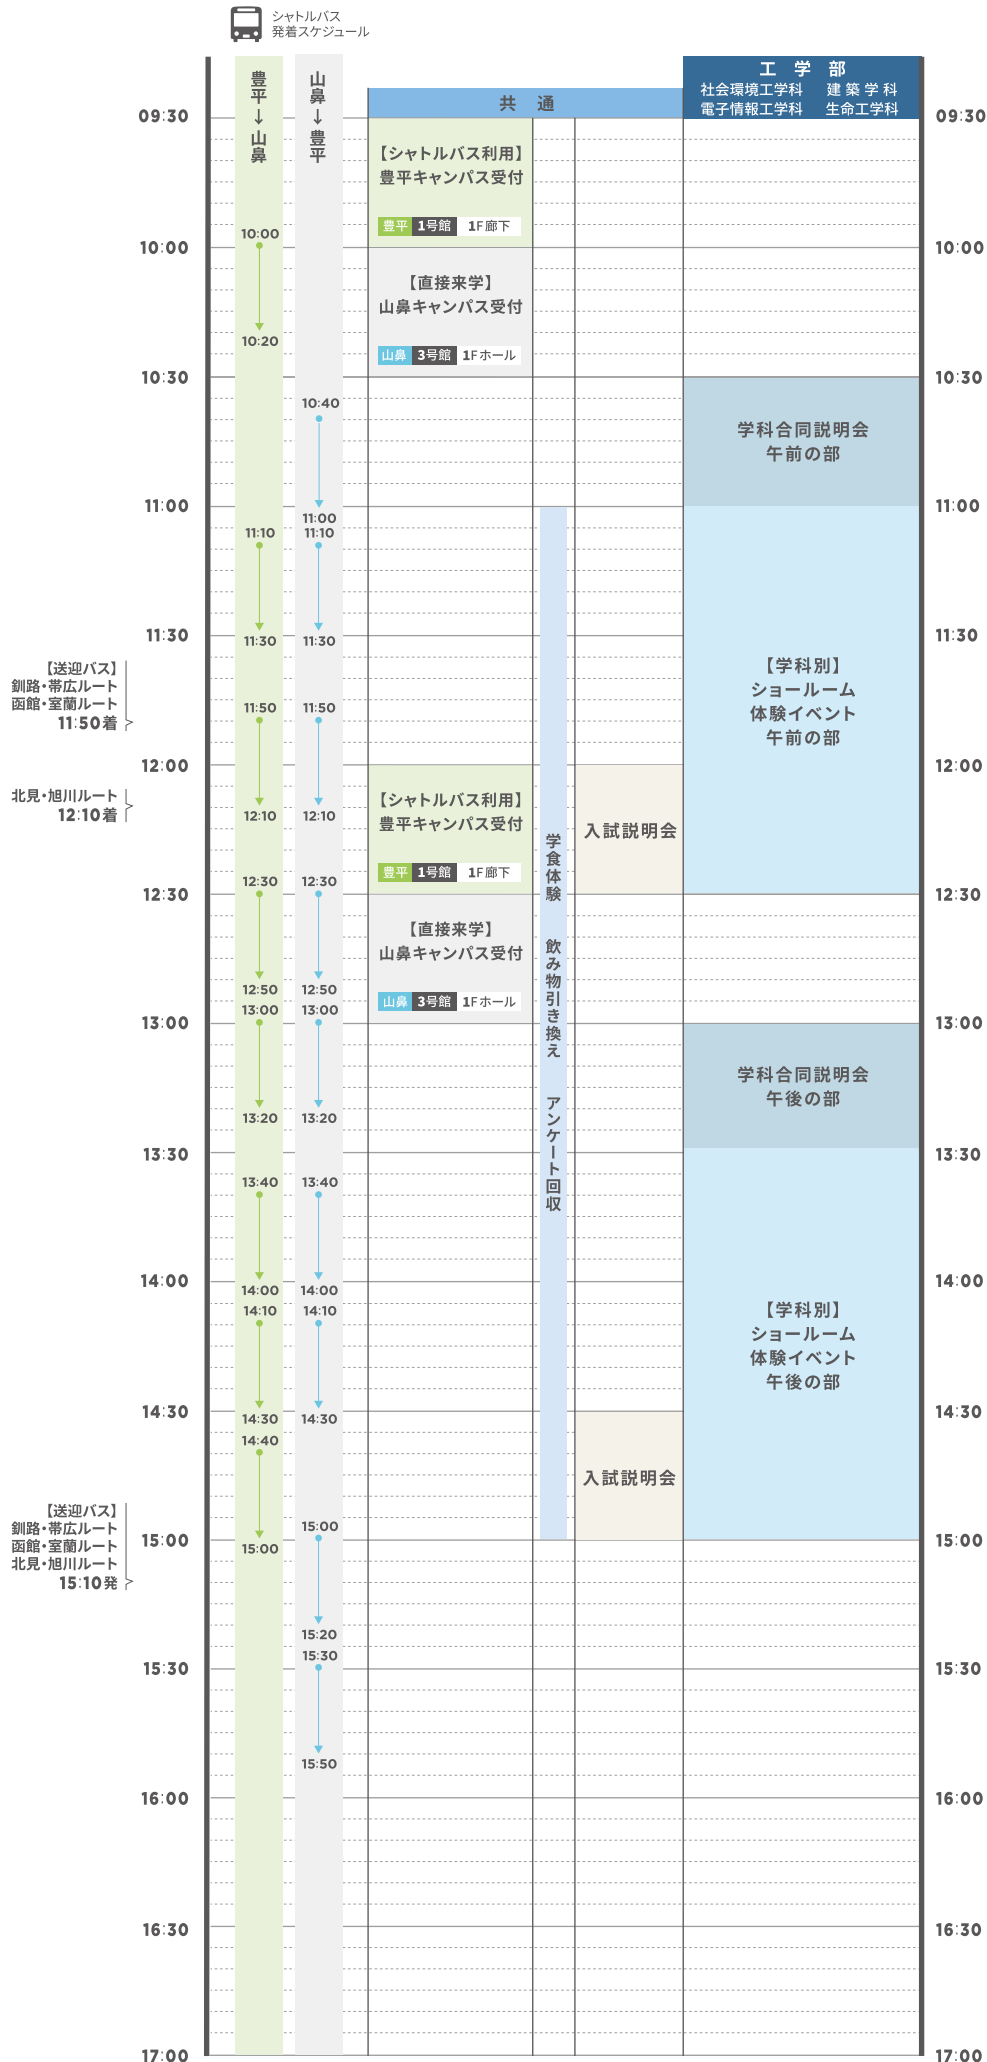

Time Schedule 6.23

山鼻キャンパス

※午前の部・午後の部とも同じ内容です。
 ※上記開始時間に関わらず、10:30～15:00の時間帯で適宜来場いただき自由に工学部を体験いただくことも可能です。
 ※学食体験・飲み物引き換え・送迎バスは公式LINEからの事前申込が必要です。