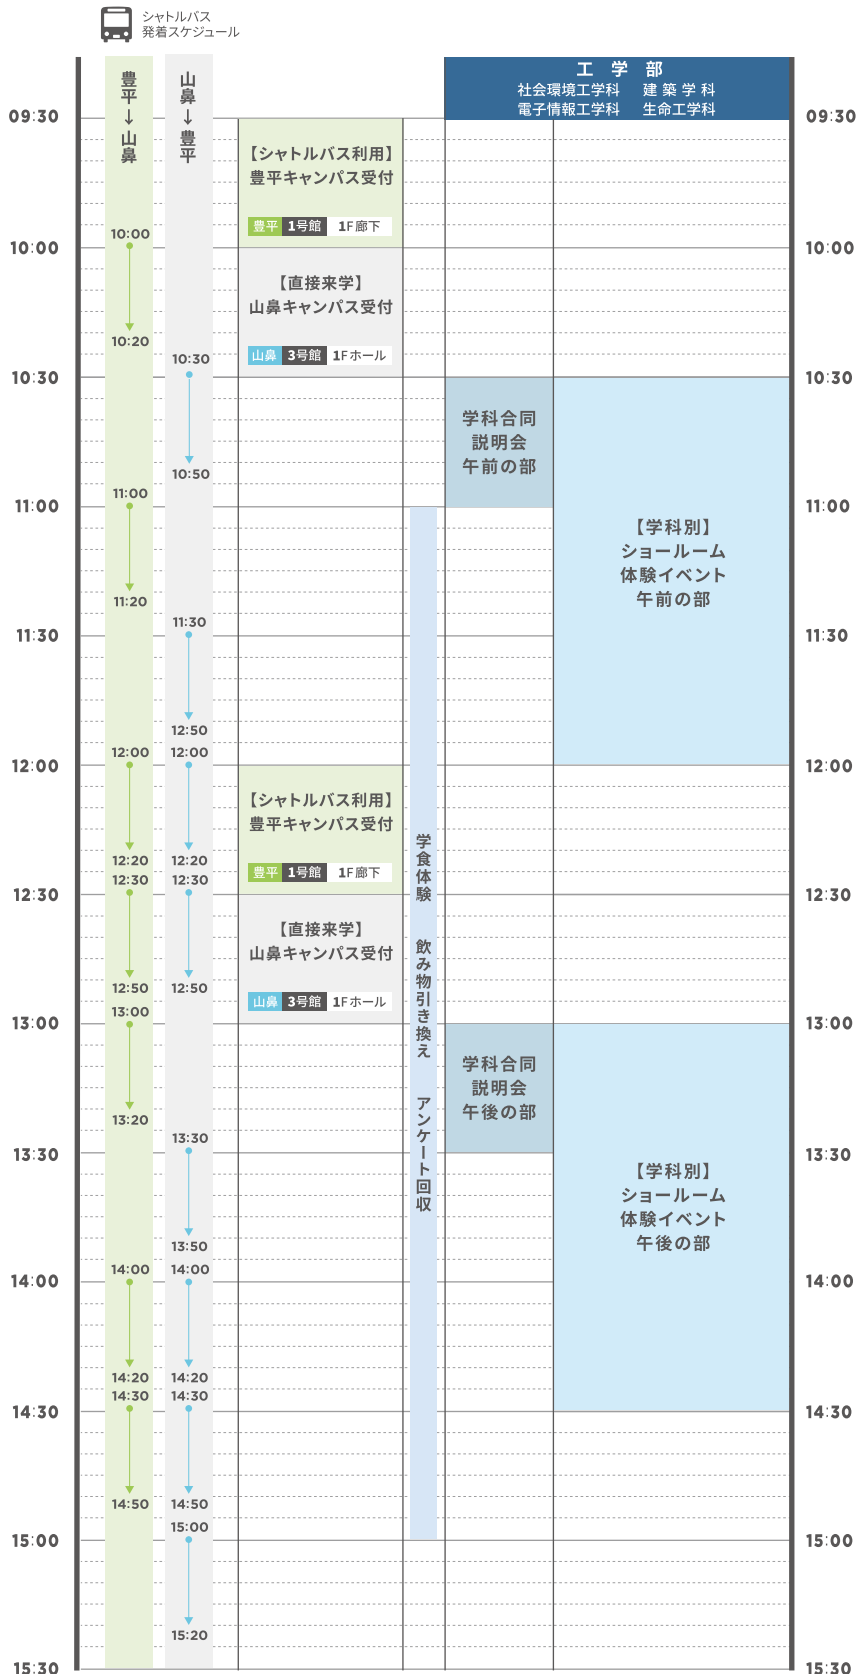

Time Schedule 9.29

山鼻キャンパス

※午前の部・午後の部とも同じ内容です。

※上記開始時間に関わらず、10:30～15:00の時間帯で適宜来場いただき自由に工学部を体験いただくことも可能です。

※学食体験・飲み物引き換えは公式LINEからの事前申込が必要です。